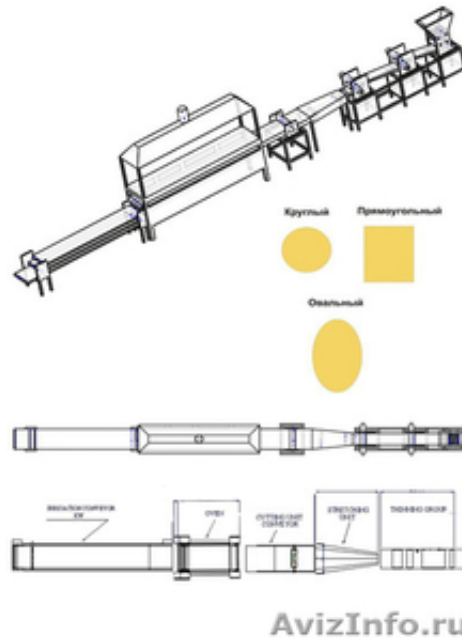

Автоматическая линия по производству армянского лаваша

Улан-Удэ, Россия

Линия состоит из: экструдера, машины по тонкой раскатке теста, части, где происходит растягивание теста, туннельной печи и охлаждающего конвейера.

Все части линии работают автоматически, регулируется и контролируется компьютерной системой. Для обслуживания необходимо максимум 3 человека.

Краткое описание:

- Линия выполнена полностью из нержавеющей стали
- Производительность линии 300-350 кг в час в зависимости от размеров продукта
- 3 режущих вала (формы выбирает заказчик)
- Покупая линию, Вы сможете, на выгодных условиях, приобрести упаковочную машину (при добавлении азота в упаковку срок хранения продукта увеличивается до 1, 5-2 мес.)
- Также мы бесплатно проведем пуско-наладочные работы и обучим Ваших сотрудников старинным турецким рецептам пахлавы, бурека и др.
- Расход газа 6 м³ в час